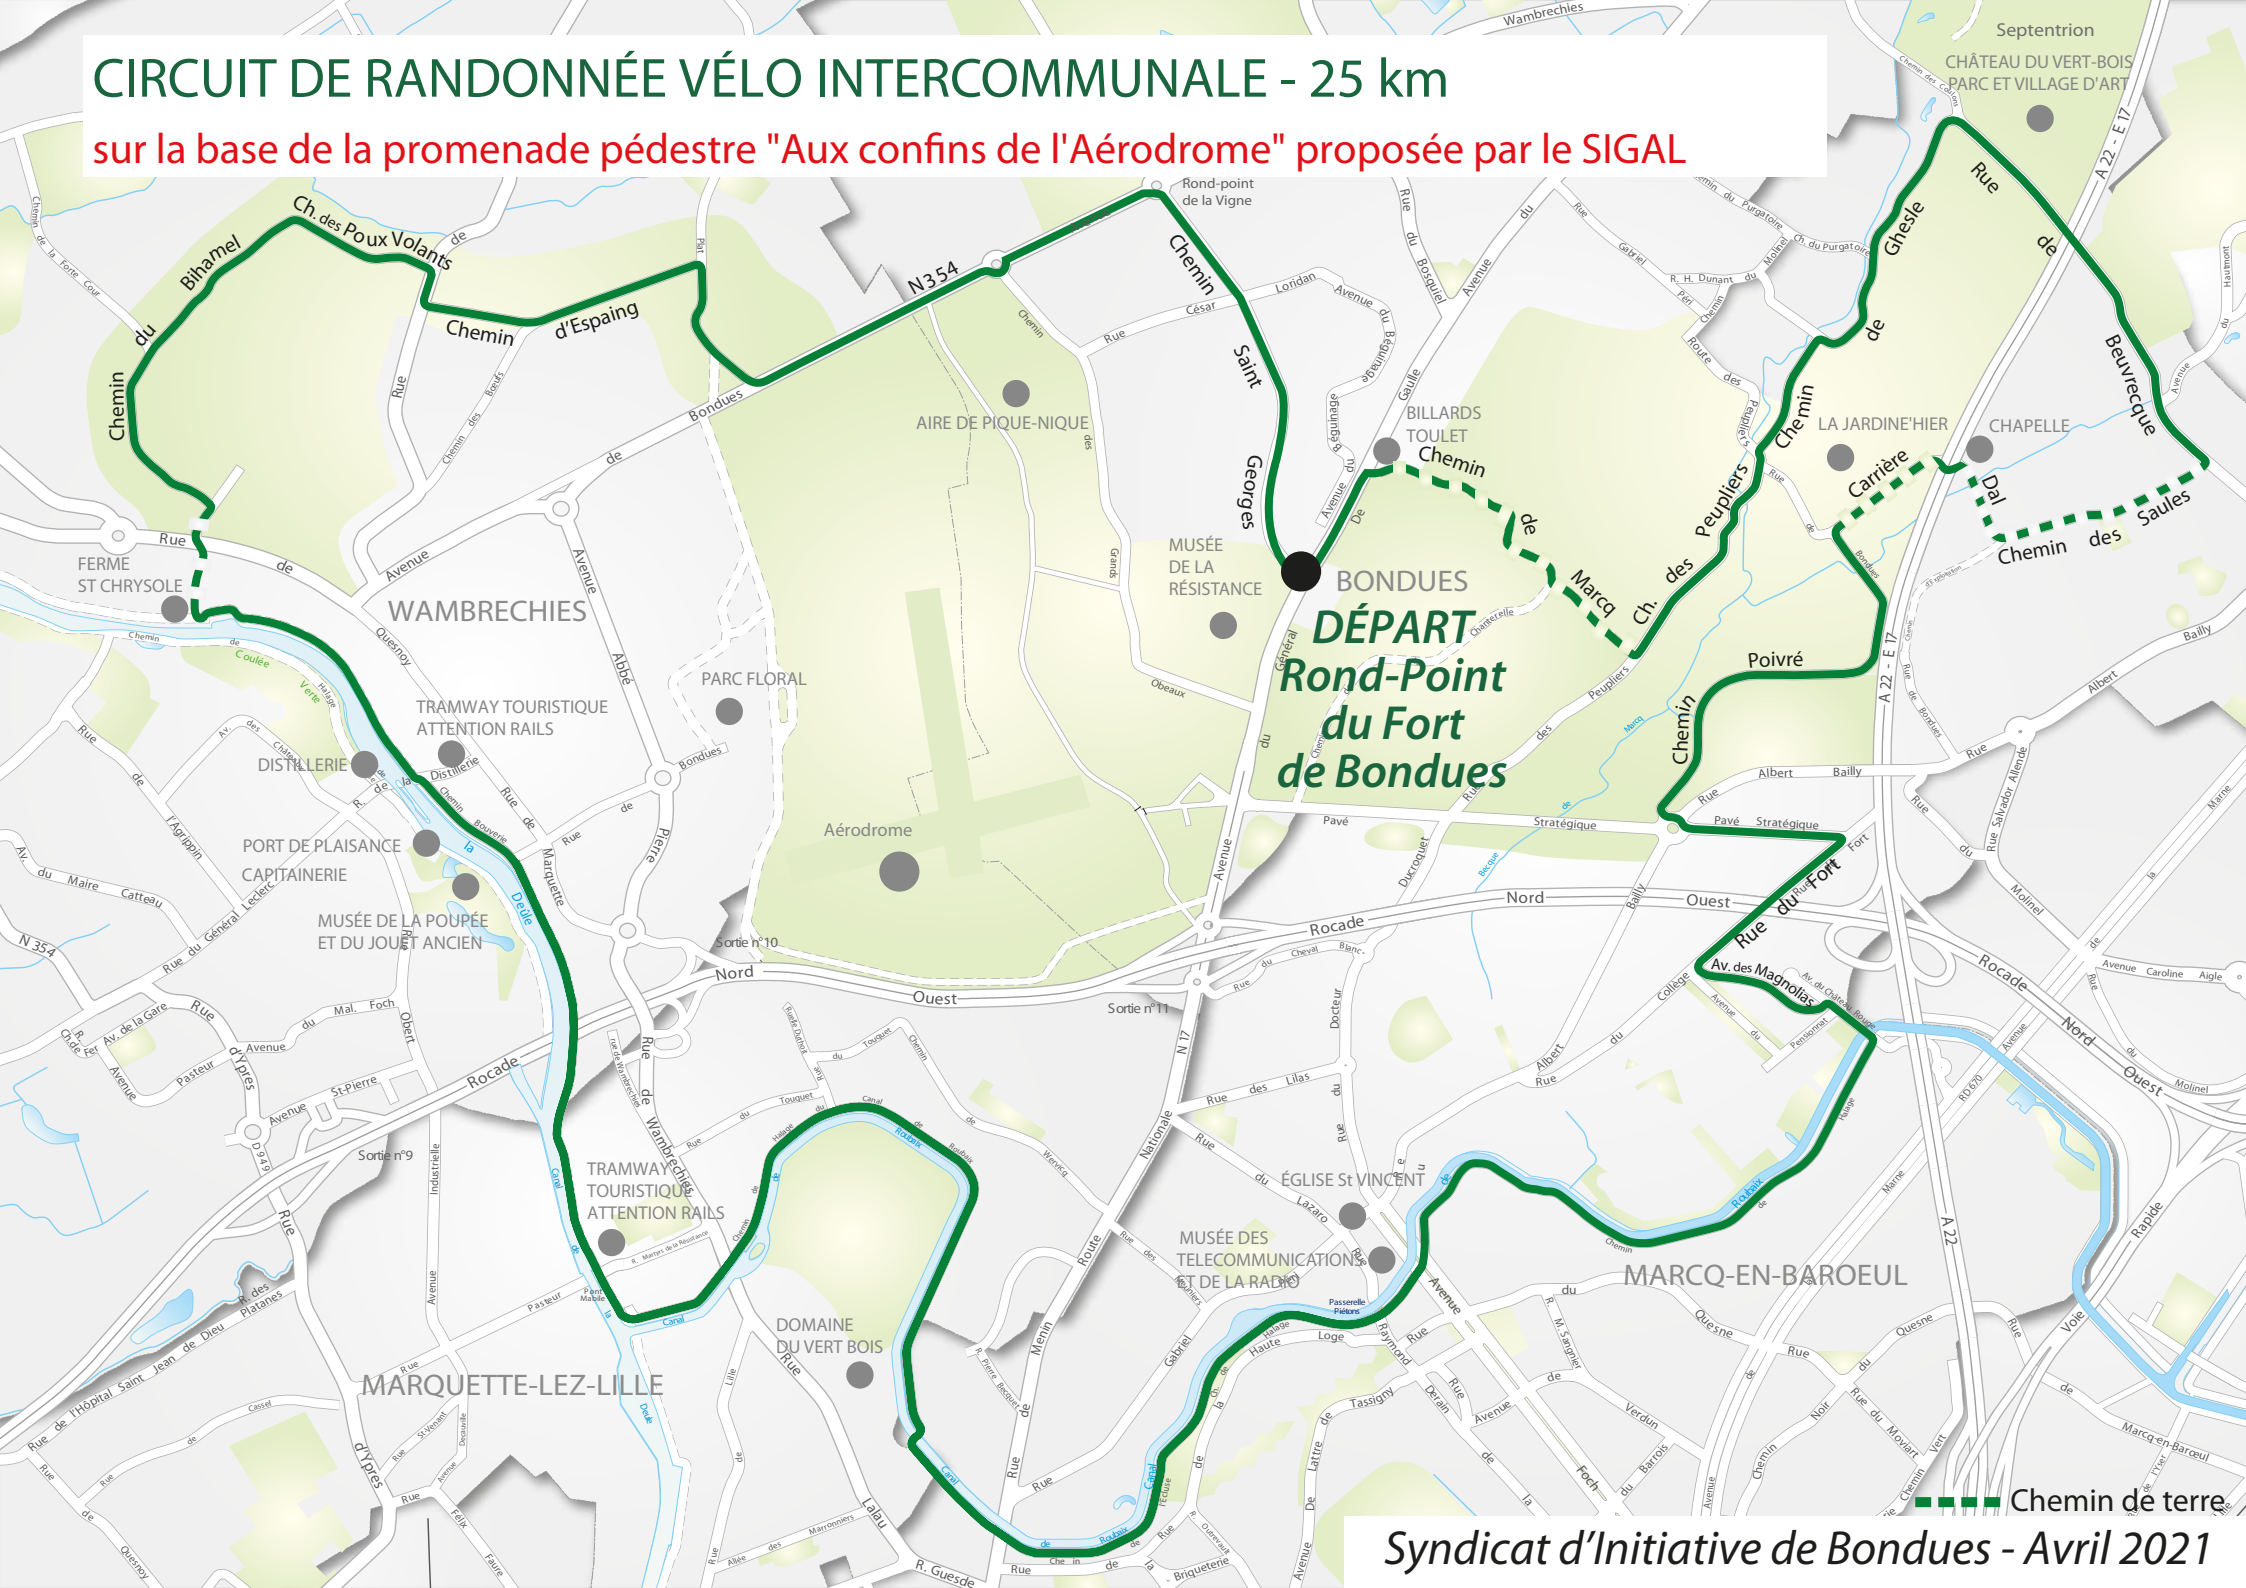

CIRCUIT DE RANDONNÉE VÉLO INTERCOMMUNALE - 25 km

sur la base de la promenade pédestre "Aux confins de l'Aérodrome" proposée par le SIGAL

DÉPART
Rond-Point
du Fort
de Bondues

Chemin de terre